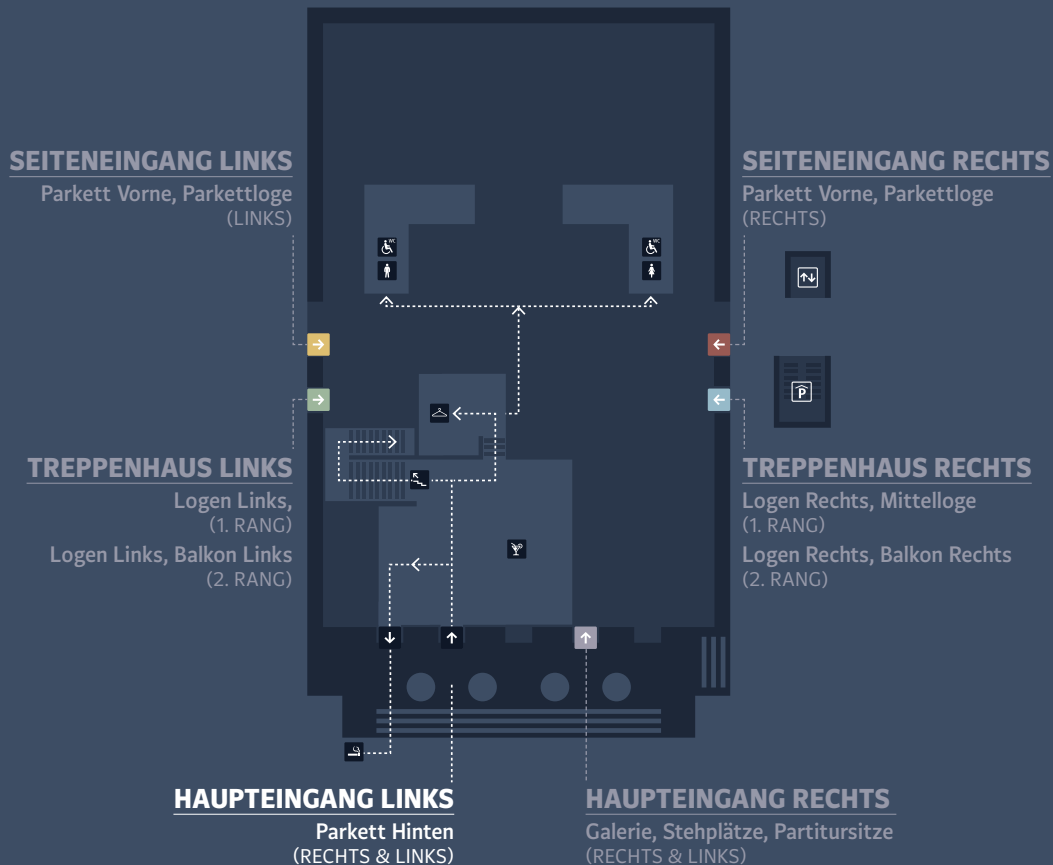

## PARKETT HINTEN (RECHTS & LINKS)

Ihre Garderobe befindet sich im Erdgeschoss links

Ihr Raucherbereich befindet sich vor Ihrem Eingang

Ihr WC befindet sich im Erdgeschoss neben den Garderoben

Die Abendkassa befindet sich im Haus der Musik Innsbruck

Ihr Treppenaufgang zum Parkett befindet sich im Eingangsfoyer links

Der Aufzug befindet sich beim Seiteneingang Rechts

Ihr Pausenbereich befindet sich im Eingangsfoyer im Erdgeschoss

Bitte beachten Sie die geltenden Vorschriften und benützen Sie ausschließlich Ihnen zugewiesene Eingänge, Garderoben, Pausenbereiche und Toiletten. Bei Fragen wenden Sie sich gerne an unsere Mitarbeiterinnen und Mitarbeiter.