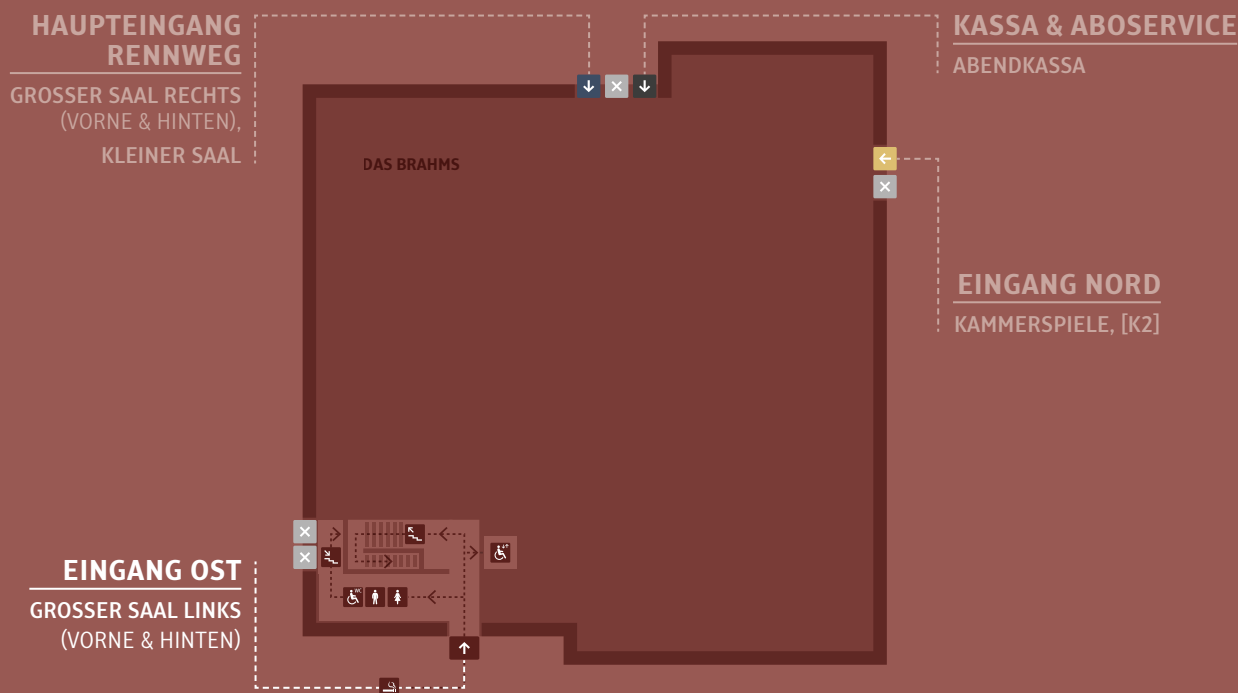

## GROSSER SAAL LINKS (PARKETT VORNE & HINTEN)

Ihre Garderobe befindet sich im 1. Stock neben dem Eingang zum Großen Saal

Ihr WC befindet sich im Untergeschoss, benützen Sie dafür das Treppenhaus Ost direkt links nach Ihrem Eingang um die Ecke

Ihr Pausenbereich befindet sich im Foyer Tirol im 1. Stock

Ihr Raucherbereich befindet sich vor Ihrem Eingang

Die Abendkassa befindet sich im Erdgeschoss links, benützen Sie hierfür den Haupteingang Rennweg zum Kassa & Aboservice

Ihr Aufzug befindet sich nach Ihrem Eingang rechts, bitte benützen Sie den rechten Lift

Bitte beachten Sie die geltenden Vorschriften und benützen Sie ausschließlich Ihnen zugewiesene Eingänge, Garderoben, Pausenbereiche und Toiletten. Bei Fragen wenden Sie sich gerne an unsere Mitarbeiterinnen und Mitarbeiter.